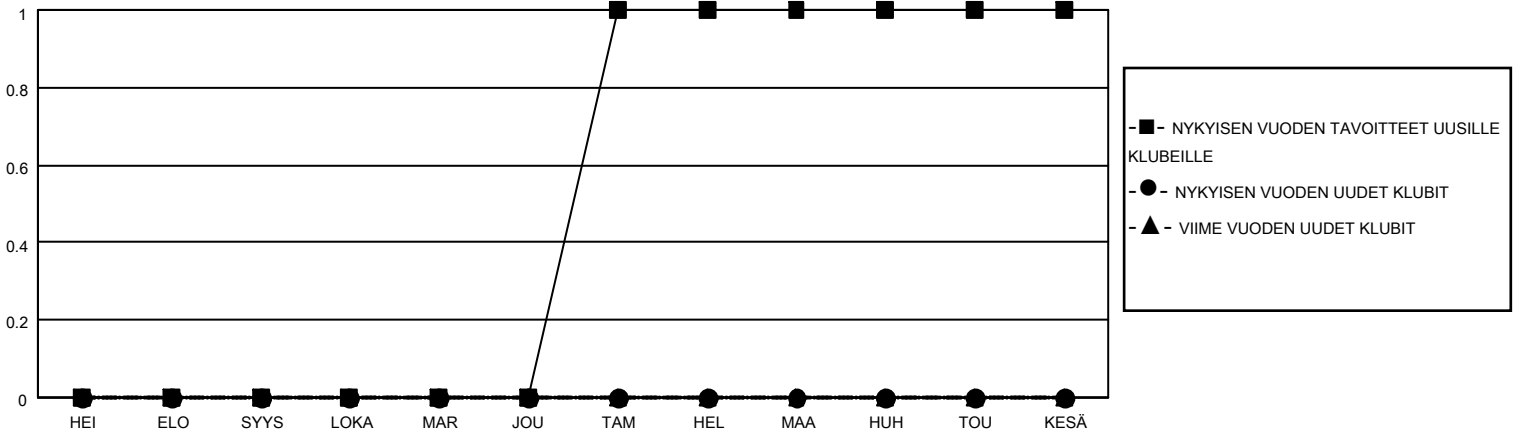

MONTHLY MEMBERSHIP PROGRESS REPORT

SIJAINTI FINLAND

District 107 N

Results as of: 1/31/2021

Klubit				jäsentä			
TULOKSET 2020-2021				TULOKSET 2020-2021			
NELJÄNNES	UUDEN KLUBIN TAVOITE	UUDET KLUBIT	LOPETETUT KLUBIT	NELJÄNNES	JÄSENKASVUN NETTOTAVOITE	TOTEUTUNUT JÄSENKASVU	POISTETUT JÄSENET (mukaan lukien siirrot)
HEI/ELO/SYYS	0	0	1	HEI/ELO/SYYS	20	8	27
LOKA/MAR/JOU	0	0	1	LOKA/MAR/JOU	25	26	29
TAM/HEL/MAA	1	0	0	TAM/HEL/MAA	5	2	6
HUH/TOU/KESÄ	0	0	0	HUH/TOU/KESÄ	20	0	0

TAVOITTEET JA UUDET KLUBIT, KUMULATIIVINEN

TAVOITTEET JA JÄSENET, KUMULATIIVINEN

LAKKAUTETUT KLUBIT: 2	19 CLUBS OF 75 LISÄNNY YHDEN TAI USEAMMAN UUTTA JÄSENTÄ	<u>SUKUPUOLIJAKAUMA</u>	
<u>ERONNEET JÄSENET</u>		MIES	1,198 (72.69%)
KUOLLUT	10	NAINEN	450 (27.31%)
KLUBI LAKKAUTETTU	0	PERHEJÄSENIÄ YHTEENSÄ	36
MUU	52	PERHEJÄSENET, JOTKA MAKSAVAT PUOLET JÄSENMAKSUSTA	18
YHTEENSÄ	62	KLIKKA TÄSTÄ NÄHDÄKSESI KUMULATIIVISET JÄSENTIEDOT	