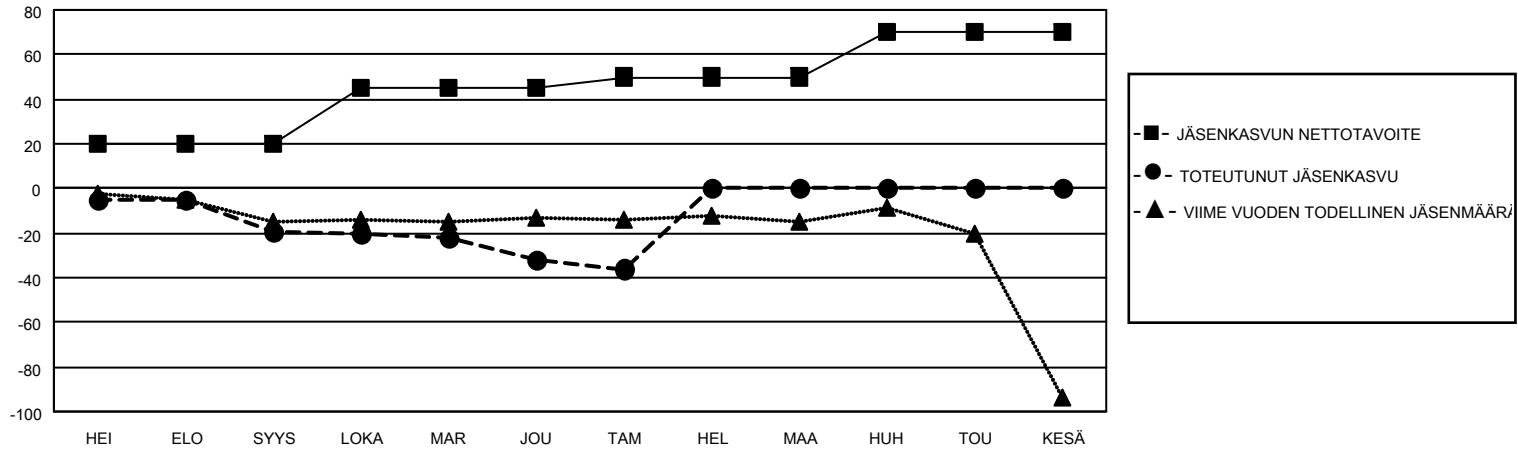

MONTHLY MEMBERSHIP PROGRESS REPORT

SIJAINTI FINLAND

District 107 N

Results as of: 1/31/2021

Klubit				jäsentä			
TULOKSET 2020-2021				TULOKSET 2020-2021			
NELJÄNNES	UUDEN KLUBIN TAVOITE	UUDET KLUBIT	LOPETETUT KLUBIT	NELJÄNNES	JÄSENKASVUN NETTOTAVOITE	TOTEUTUNUT JÄSENKASVU	POISTETUT JÄSENET (mukaan lukien siirrot)
HEI/ELO/SYYS	0	0	1	HEI/ELO/SYYS	20	8	27
LOKA/MAR/JOU	0	0	1	LOKA/MAR/JOU	25	26	29
TAM/HEL/MAA	1	0	0	TAM/HEL/MAA	5	2	6
HUH/TOU/KESÄ	0	0	0	HUH/TOU/KESÄ	20	0	0

TAVOITTEET JA UUDET KLUBIT, KUMULATIIVINEN

TAVOITTEET JA JÄSENET, KUMULATIIVINEN

LAKKAUTETUT KLUBIT: 2	19 CLUBS OF 75 LISÄNNY YHDEN TAI USEAMMAN UUTTA JÄSENTÄ	<u>SUKUPUOLIJAKAUMA</u>	
<u>ERONNEET JÄSENET</u>		MIES	1,198 (72.69%)
KUOLLUT	10	NAINEN	450 (27.31%)
KLUBI LAKKAUTETTU	0	PERHEJÄSENIÄ YHTEENSÄ	36
MUU	52	PERHEJÄSENET, JOTKA MAKSAVAT PUOLET JÄSENMAKSUSTA	18
YHTEENSÄ	62	KLIKKA TÄSTÄ NÄHDÄKSESI KUMULATIIVISET JÄSENTIEDOT	